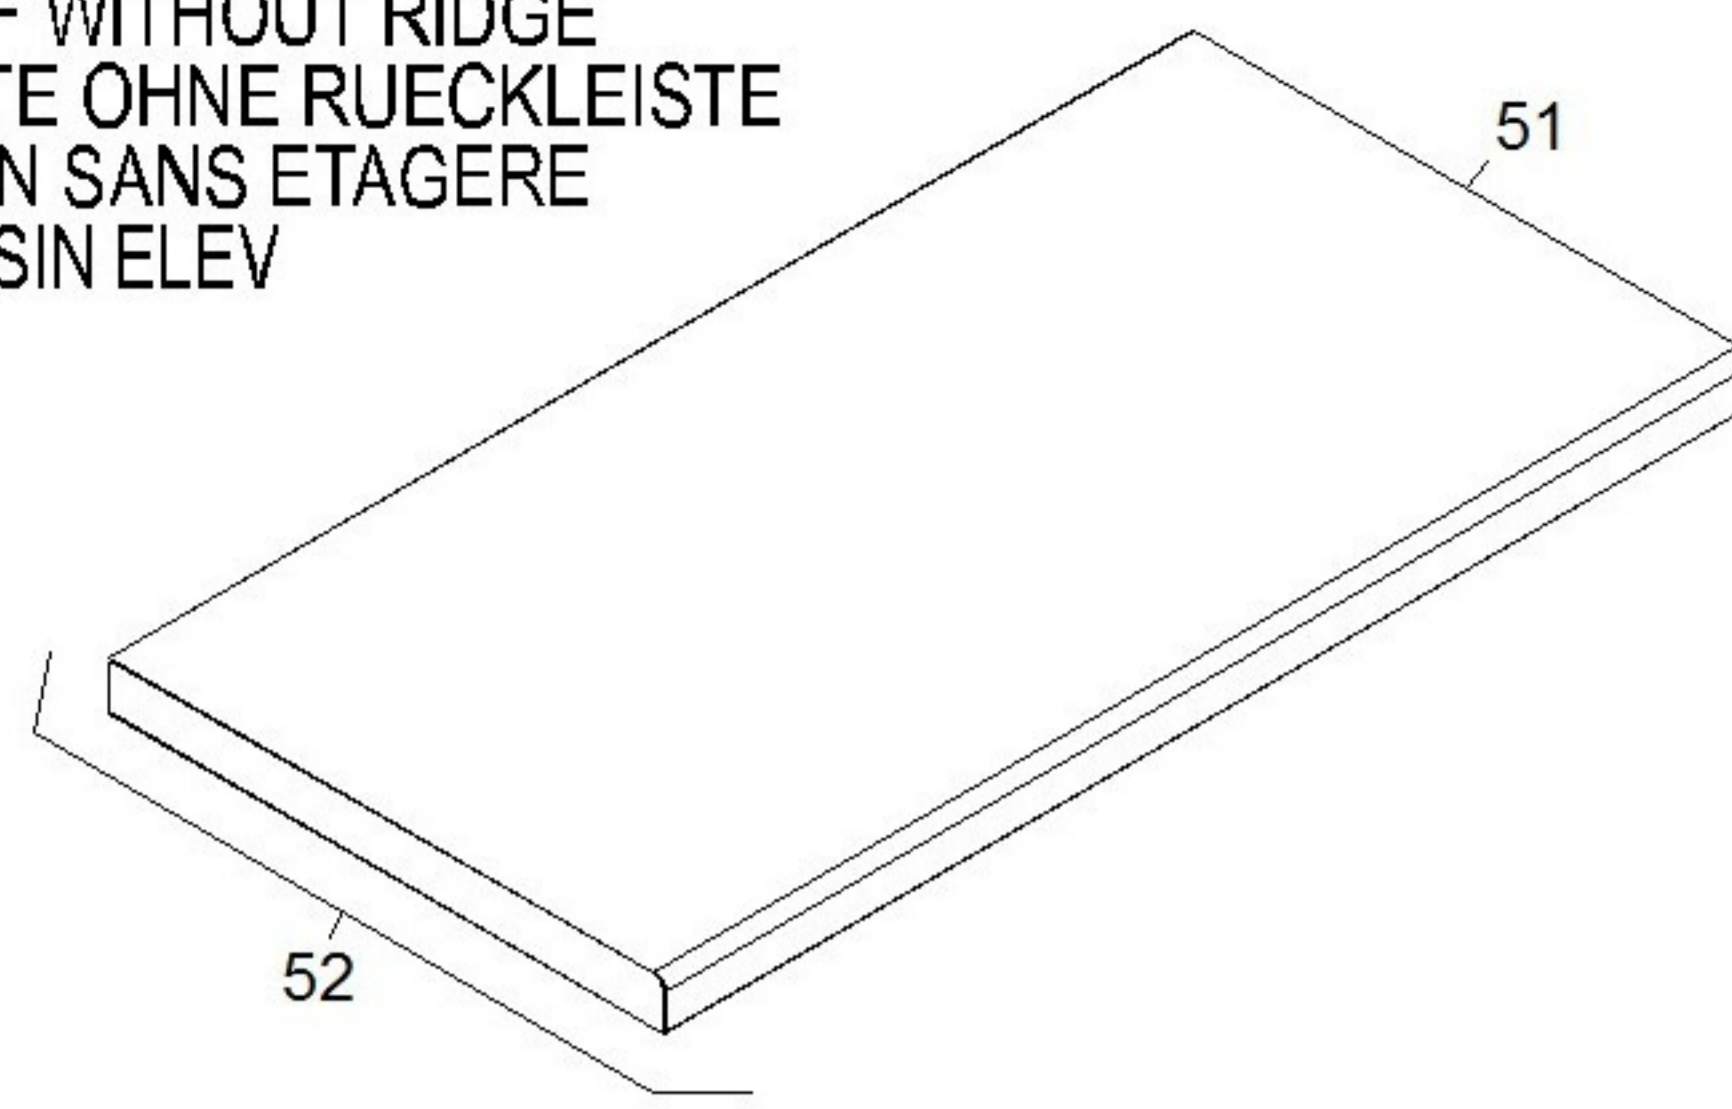

/A=PIANO CON ALZATINA
 /A=SHELF+ RIDGE
 /A=PLATTE MIT RUECKLEISTE
 /A=RAYON AVEC ETAGERE
 /A=TOPE CON ELEV.

/M=PIANO SENZA ALZATINA
 /M=SHELF WITHOUT RIDGE
 /M=PLATTE OHNE RUECKLEISTE
 /M=RAYON SANS ETAGERE
 /M=TOPE SIN ELEV

SOLO PER CASSETTI
 DRAWERS ONLY
 NUR FUER SCHBLADEN
 SEULEMENT POUR TIROIRS
 SOLO GAVETAS

Modello Typ Model Modelle Modelo

		6VA 6VAA 6VAM	6VA2 6VA2A 6VA2M	6VB 6VBA 6VBM	6VB2 6VB2A 6VB2M	6VB4 6VB4A 6VB4M	6VB11 6VB11A 6VB11M	6VC 6VCA 6VCM	6VC2 6VC2A 6VC2M	6VC4 6VC4A 6VC4M
Num.cassetti Schubläd Drawers Tiroirs Gabetas	1/2SUP 1/2INF 1/3 2/3	- - - -	1 1 - -	- - - -	1 1 - -	2 2 - -	- - 1 1	- - - -	1 1 - -	2 2 - -
Porte Türen Doors Portes Puertas		2	1	3	2	1	2	4	3	2