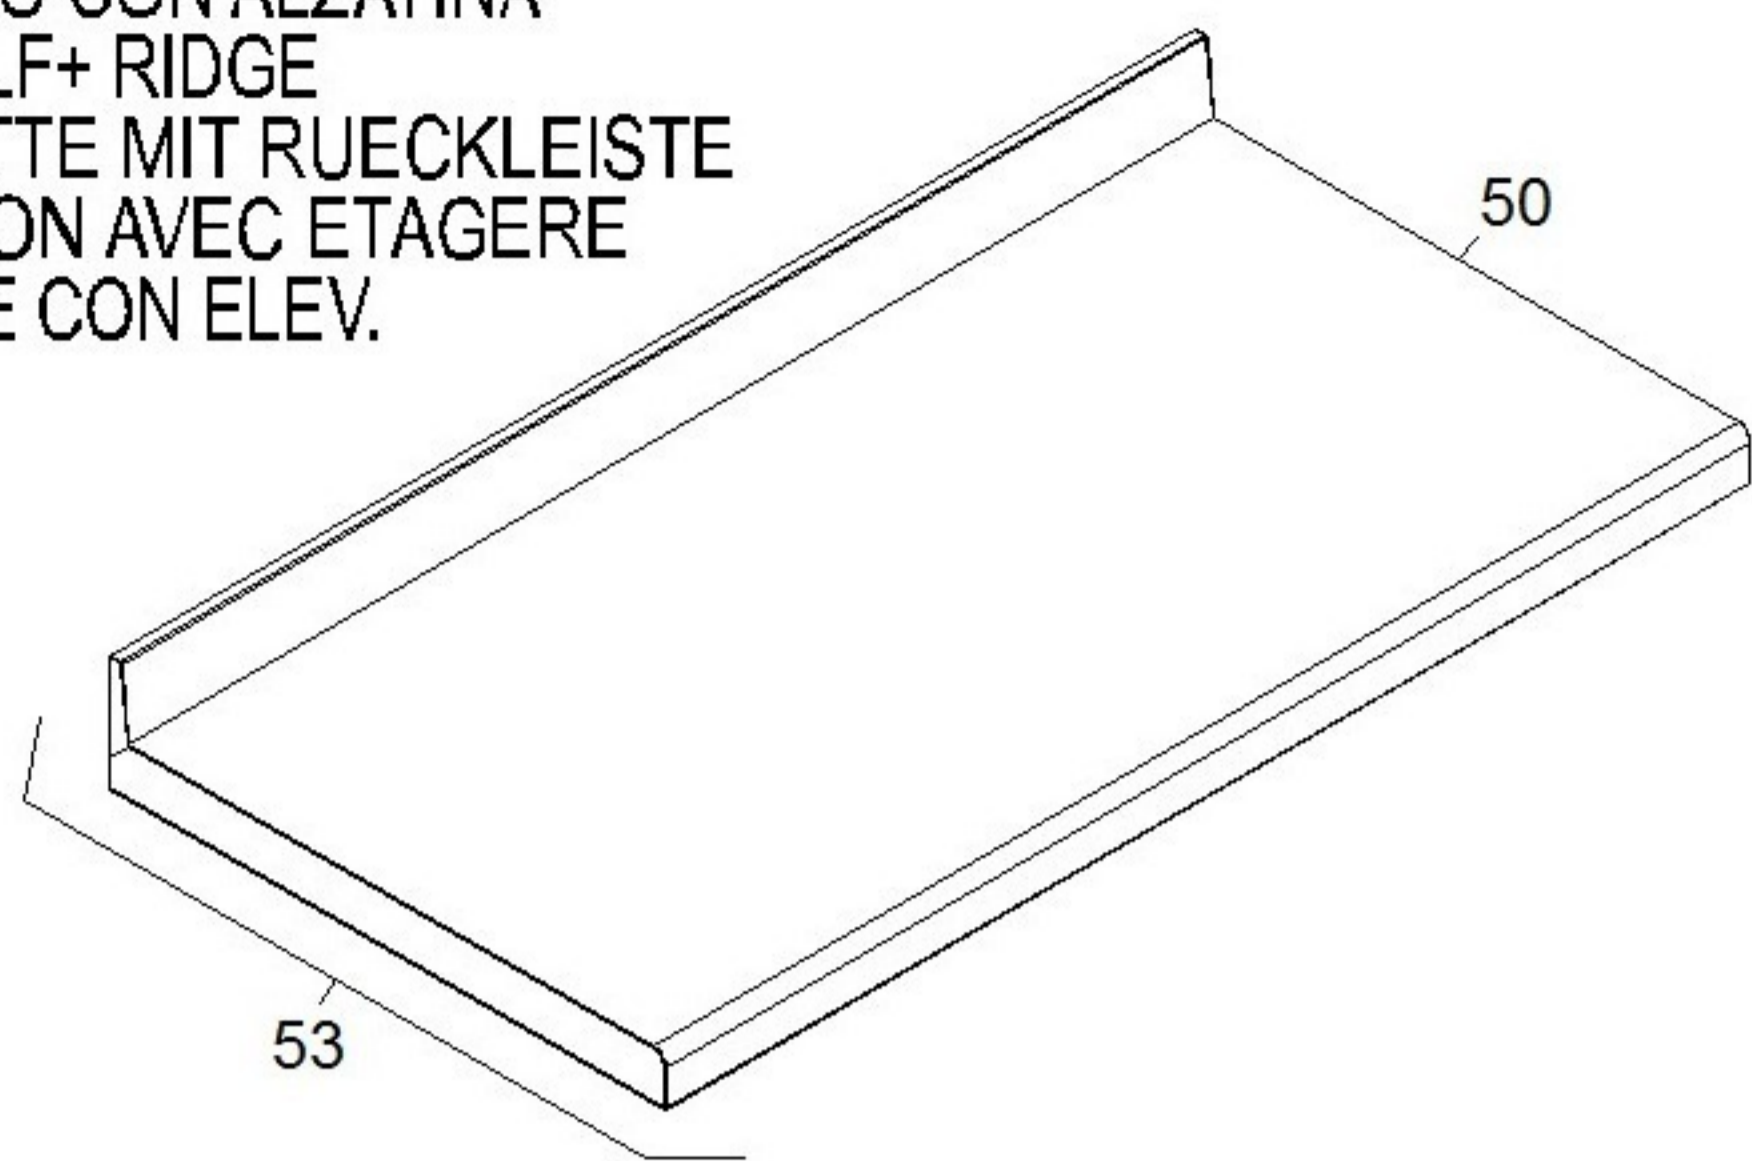

/A=PIANO CON ALZATINA
 /A=SHELF+ RIDGE
 /A=PLATTE MIT RUECKLEISTE
 /A=RAYON AVEC ETAGERE
 /A=TOPE CON ELEV.

/M=PIANO SENZA ALZATINA
 /M=SHELF WITHOUT RIDGE
 /M=PLATTE OHNE RUECKLEISTE
 /M=RAYON SANS ETAGERE
 /M=TOPE SIN ELEV

SOLO PER CASSETTI
 DRAWERS ONLY
 NUR FUER SCHBLADEN
 SEULEMENT POUR TIROIRS
 SOLO GAVETAS

Modello Typ Model Modelle Modelo

		6VA 6VAA 6VAM	6VA2 6VA2A 6VA2M	6VB 6VBA 6VBM	6VB2 6VB2A 6VB2M	6VB4 6VB4A 6VB4M	6VB11 6VB11A 6VB11M	6VC 6VCA 6VCM	6VC2 6VC2A 6VC2M	6VC4 6VC4A 6VC4M
Num.cassetti Schubläd Drawers Tiroirs Gabetas	1/2SUP 1/2INF 1/3 2/3	- - - -	1 1 - -	- - - -	1 1 - -	2 2 - -	- - 1 1	- - - -	1 1 - -	2 2 - -
Porte Türen Doors Portes Puertas		2	1	3	2	1	2	4	3	2